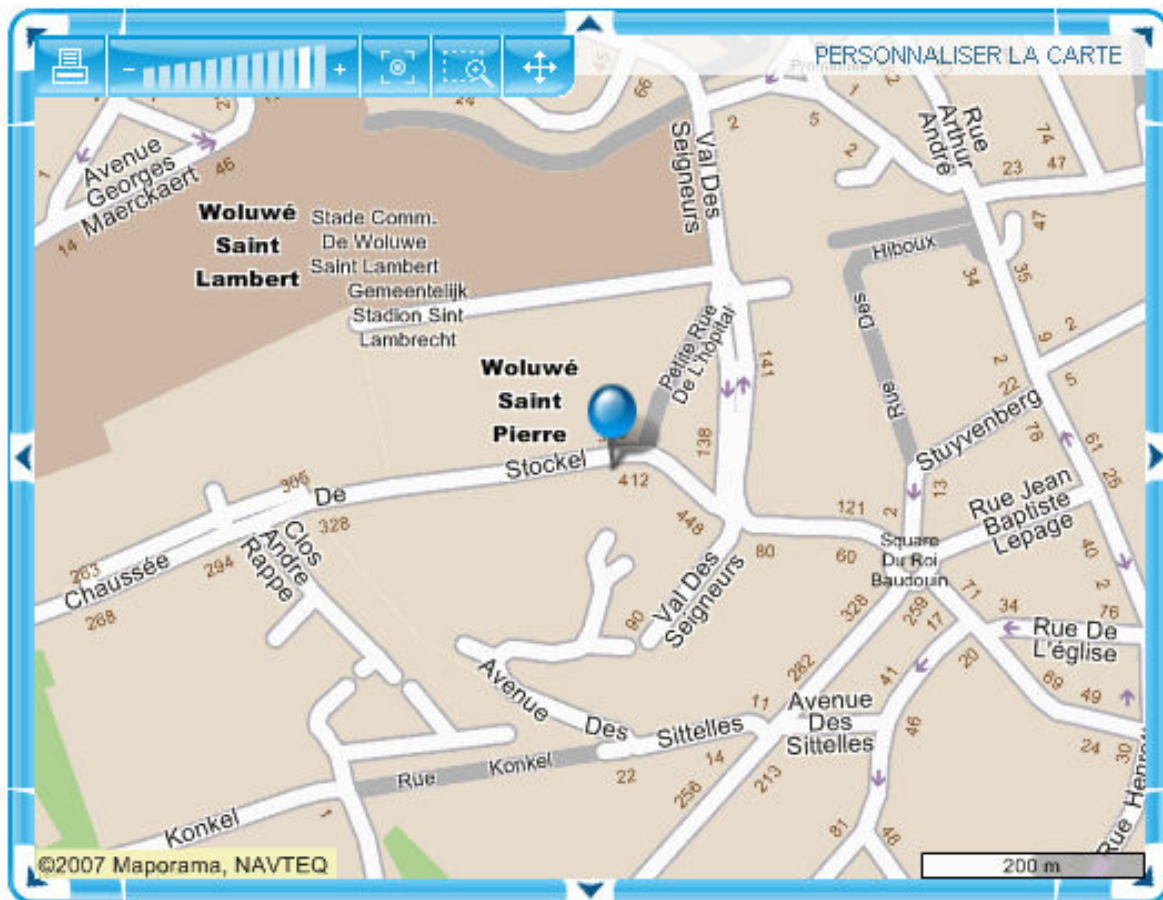

Plan d'accès à la Serre Outil

Merci à <http://world.maporama.com/idl/maporama/>

INFORMATIONS

377 CHAUSSÉE DE STOCKEL - BRUSSEL(1150) - Belgique

Latitude-Longitude:

50.84 (50°50') | 4.46 (4°27')

MÉTÉO: